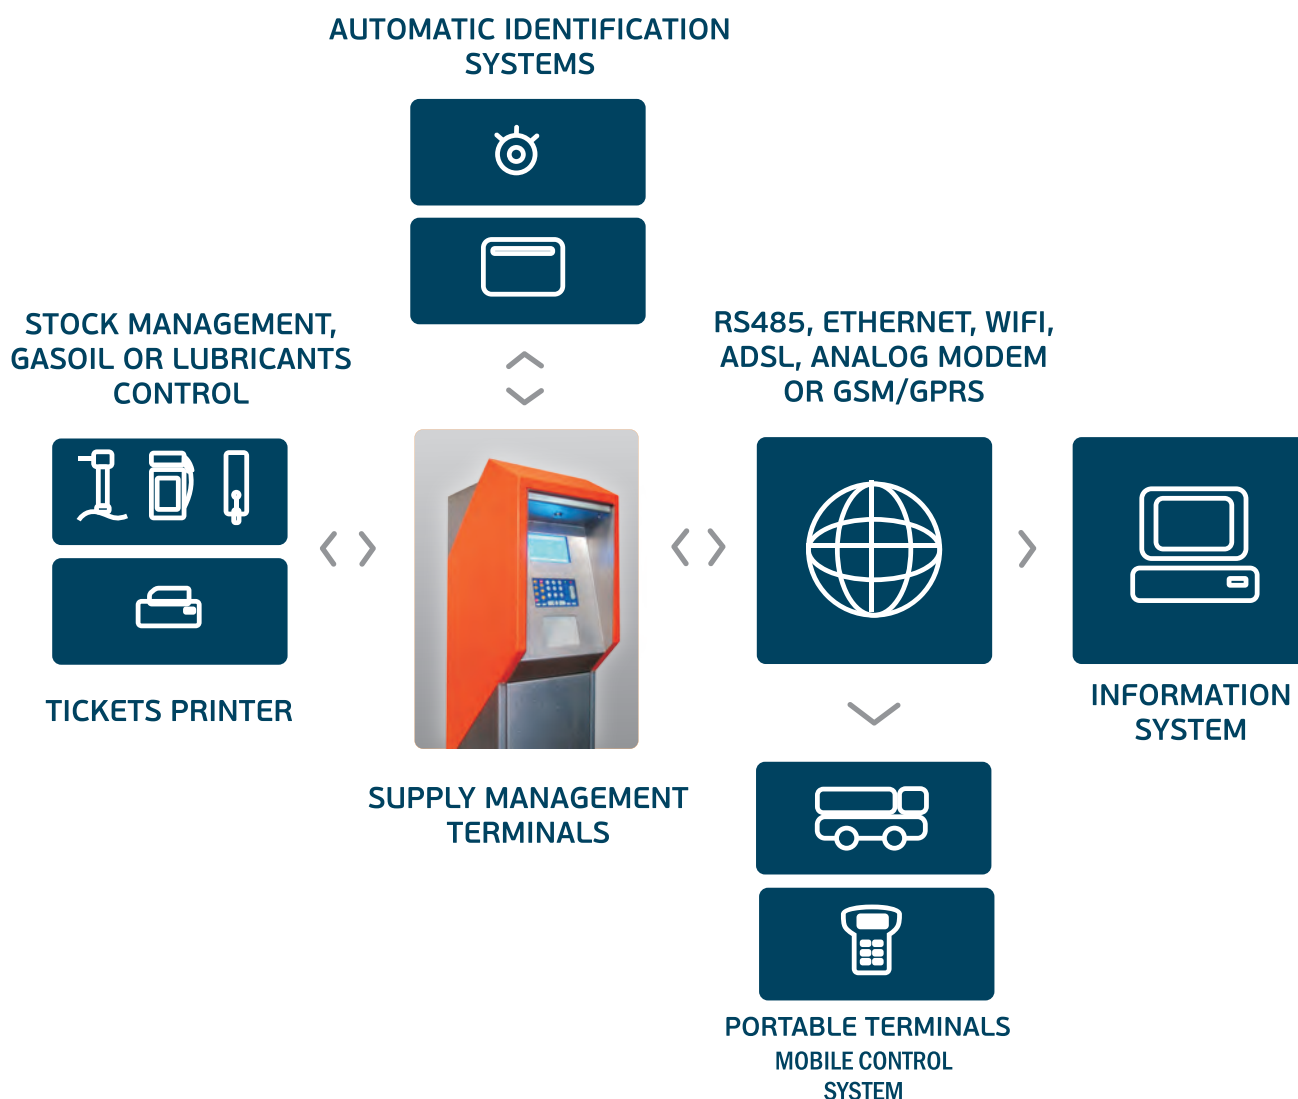

solution for  
home base gas dispensers

# COMBUS

INTEGRATED CONTROL SYSTEM  
FOR PETROIL AND LUBRIFICANTS

System for fuel supply  
management of home base  
gas dispensers.

This system integrates  
several Automatic  
Identification technologies  
for control and security  
improvement.

GLOBAL SOLUTIONS   
**SISMODULAR**

## SISTEMA INTEGRADO PARA CONTROLO DE ABASTECIMENTO DE COMBUSTÍVEIS E LUBRIFICANTES.

O sistema de controlo COMBUS permite gerir de forma centralizada bombas de combustível e/ou de lubrificantes espalhados pelo país ou estrangeiro. Permite monitorizar o nível dos tanques de abastecimento bem como as cisternas móveis de transporte de combustível.